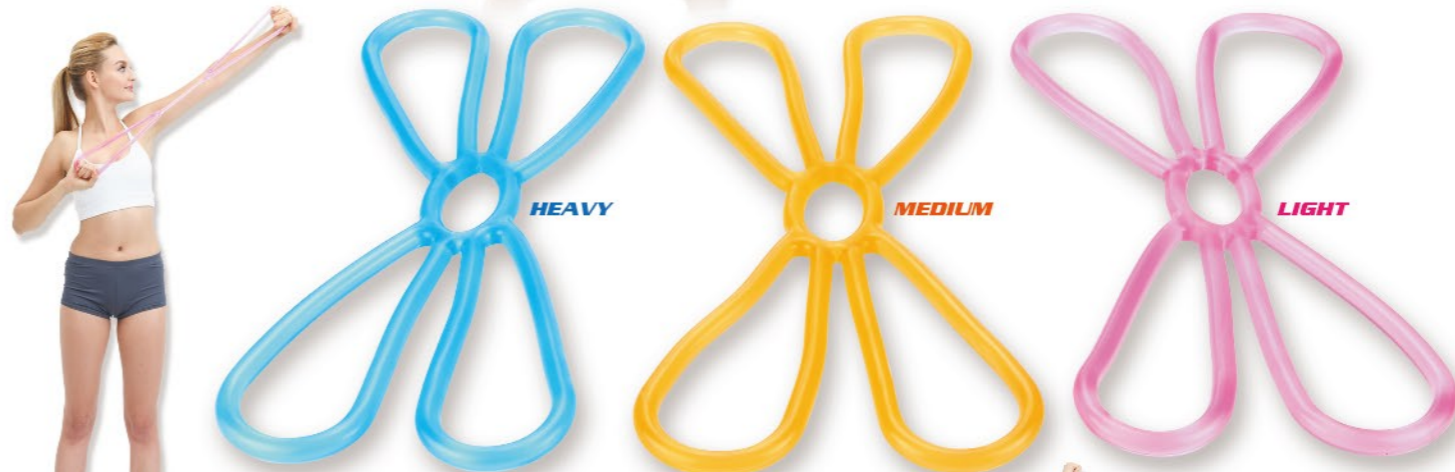

ユーザーのニーズに合わせて、違った輪でそれぞれ違った運動ができます。
 また、この商品を折りたたむことで より効果的な運動ができます

1043

DES.C JELLY EXPANDER
 1 PC/PVC BOX (7x4.5x10.5 CM)
 80 PCS/ CTN/44x24.5x30 CM/1.2'
 N.W.:10KGS G.W.:11KGS

This product can be used in the stretching movement of legs or hands. It may also be the product of rotation into a spiral pattern to enhance the intensity of training.

両手や両足を伸ばす運動に使えます。
 この商品を二重の輪にすることで、より効果的な運動ができます

LIGHT

MEDIUM

HEAVY

JELLY STRETCH

1045

DES.C JELLY STRETCH
 1 PC/PVC BOX (14x4x15.5 CM)
 48 PCS/ CTN/50x34x30 CM/1.8'
 N.W.:12.5KGS G.W.:13.5KGS

The x shape jelly tubing is designed with ring shape handle to help you strengthen, tone, and stretch. It provides dynamic resistance throughout exercise, variety and challenge. Integrate upper body, lower body and core. It can be used as expander by your hands. It is light weighted and easy to storage.

全身ストレッチジェリー
 5つの穴を使用し、全身ストレッチが可能です。

JELLY HAND GRIP

294TR

DES.C JELLY HAND GRIP
 Material TPR
 HEAVY (BLUE)
 MEDIUM (ORANGE)
 LIGHT (PINK)
 1 PC/DOUBLE BLISTER(19x3.7x19 CM)
 24 PCS/CTN/41x38x21 CM/1.1'
 N.W.:4.3 KGS G.W.:5KGS