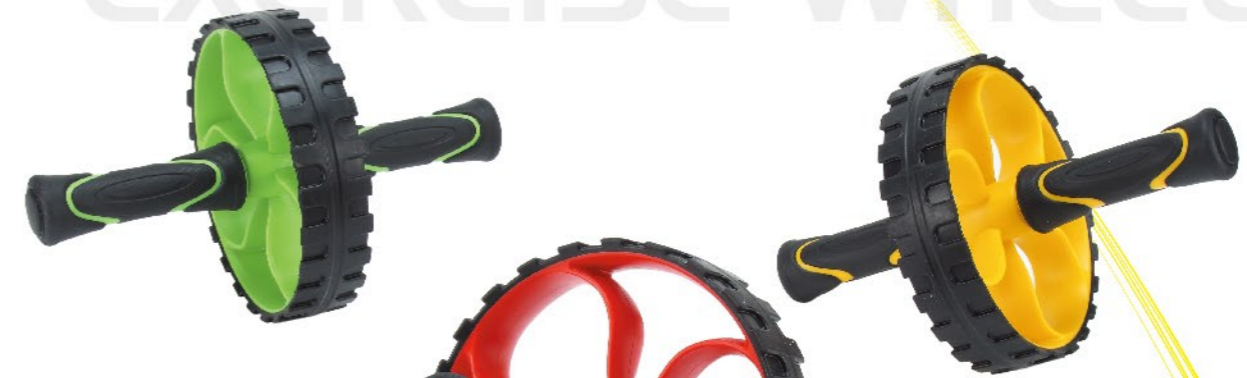

EXERCISE WHEEL